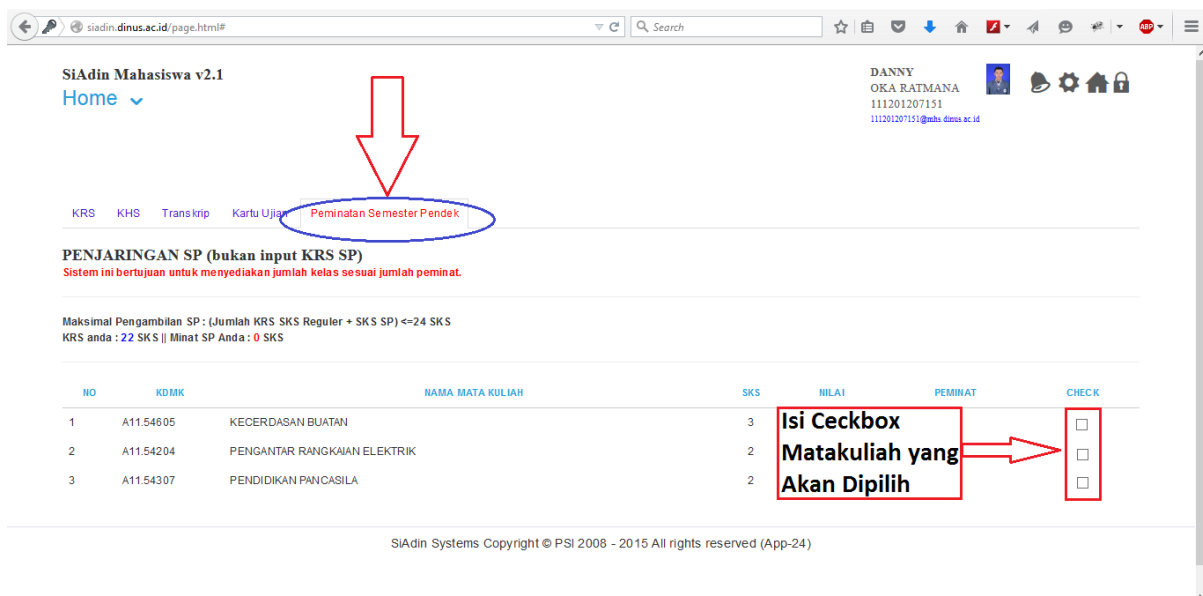

Login SiAdin Mahasiswa kemudian masuk ke menu **Akademik Mahasiswa** seperti ini:

Setelah itu pilih menu **Peminatan Semester Pendek**:

Kemudian pilih Matakuliah yang anda **Minati** untuk Semester Pendek, **Perlu diketahui bahwa: Peminatan Semester Pendek BUKAN Input KRS Semester Pendek.**

## Keterangan :

- Mata Kuliah yang Dipilih Belum Tentu Dibuka Oleh ProgdI
- Ini Bukan Merupakan Input KRS SP, Hanya Penjaringan Yang Akan Menjadi Acuan Dan Pertimbangan ProgdI Untuk Membuka Kelas.