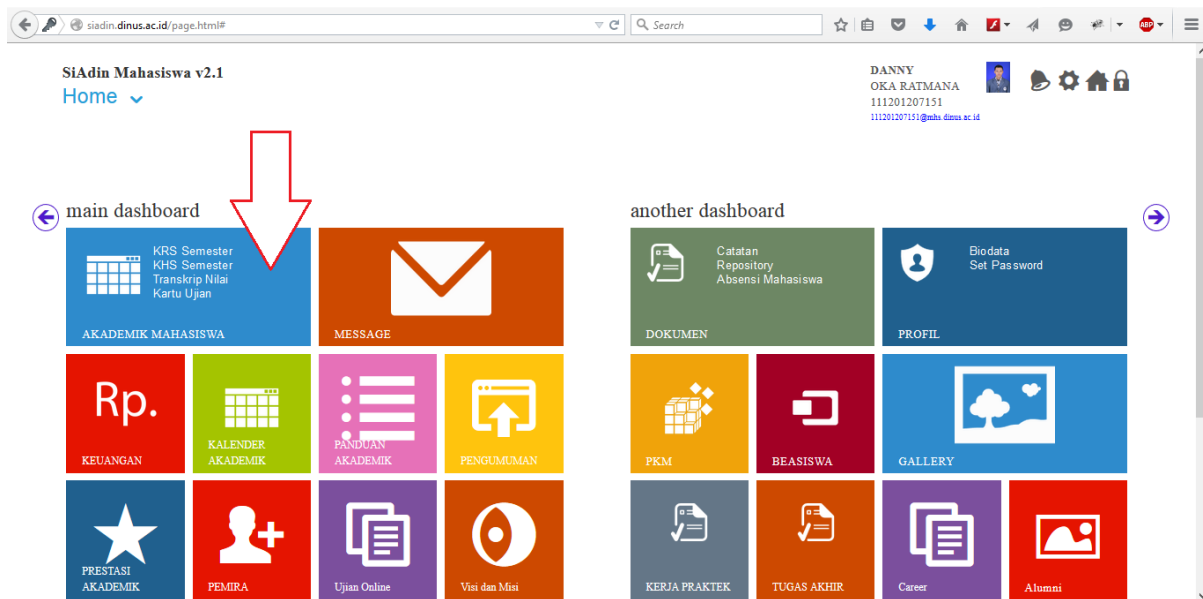

Login SiAdin Mahasiswa kemudian masuk ke menu **Akademik Mahasiswa** seperti ini:

Setelah itu pilih menu **Peminatan Semester Pendek**:

Kemudian pilih Matakuliah yang anda **Minati** untuk Semester Pendek, **Perlu diketahui bahwa: Peminatan Semester Pendek BUKAN Input KRS Semester Pendek.**

## Keterangan :

- Mata Kuliah yang Dipilih Belum Tentu Dibuka Oleh ProgdI
- Ini Bukan Merupakan Input KRS SP, Hanya Penjaringan Yang Akan Menjadi Acuan Dan Pertimbangan ProgdI Untuk Membuka Kelas.